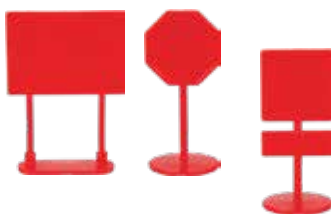

RACING

← Pull Back & Go →